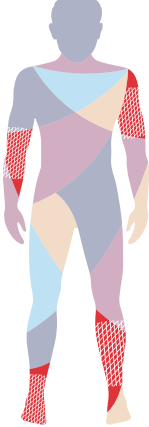

jouw eerste hulp

Netverband

1 stuk – 4,2 cm x 1 m (gerekt) – Maat 2

Voor het fixeren van
wondverbanden en -kompresen

jouw eerste hulp

Netverband

1 stuk – 4,2 cm x 1 m (gerekt) – Maat 2

Voor het fixeren van
wondverbanden en -kompresen