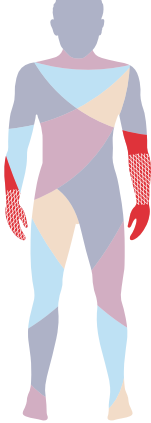

# Netverband

1 stuk – 3 cm x 1 m (gerekt) – Maat 1

Voor het fixeren van  
wondverbanden en -kompresen

jouw eerste hulp

# Netverband

1 stuk – 3 cm x 1 m (gerekt) – Maat 1

Voor het fixeren van  
wondverbanden en -kompresen